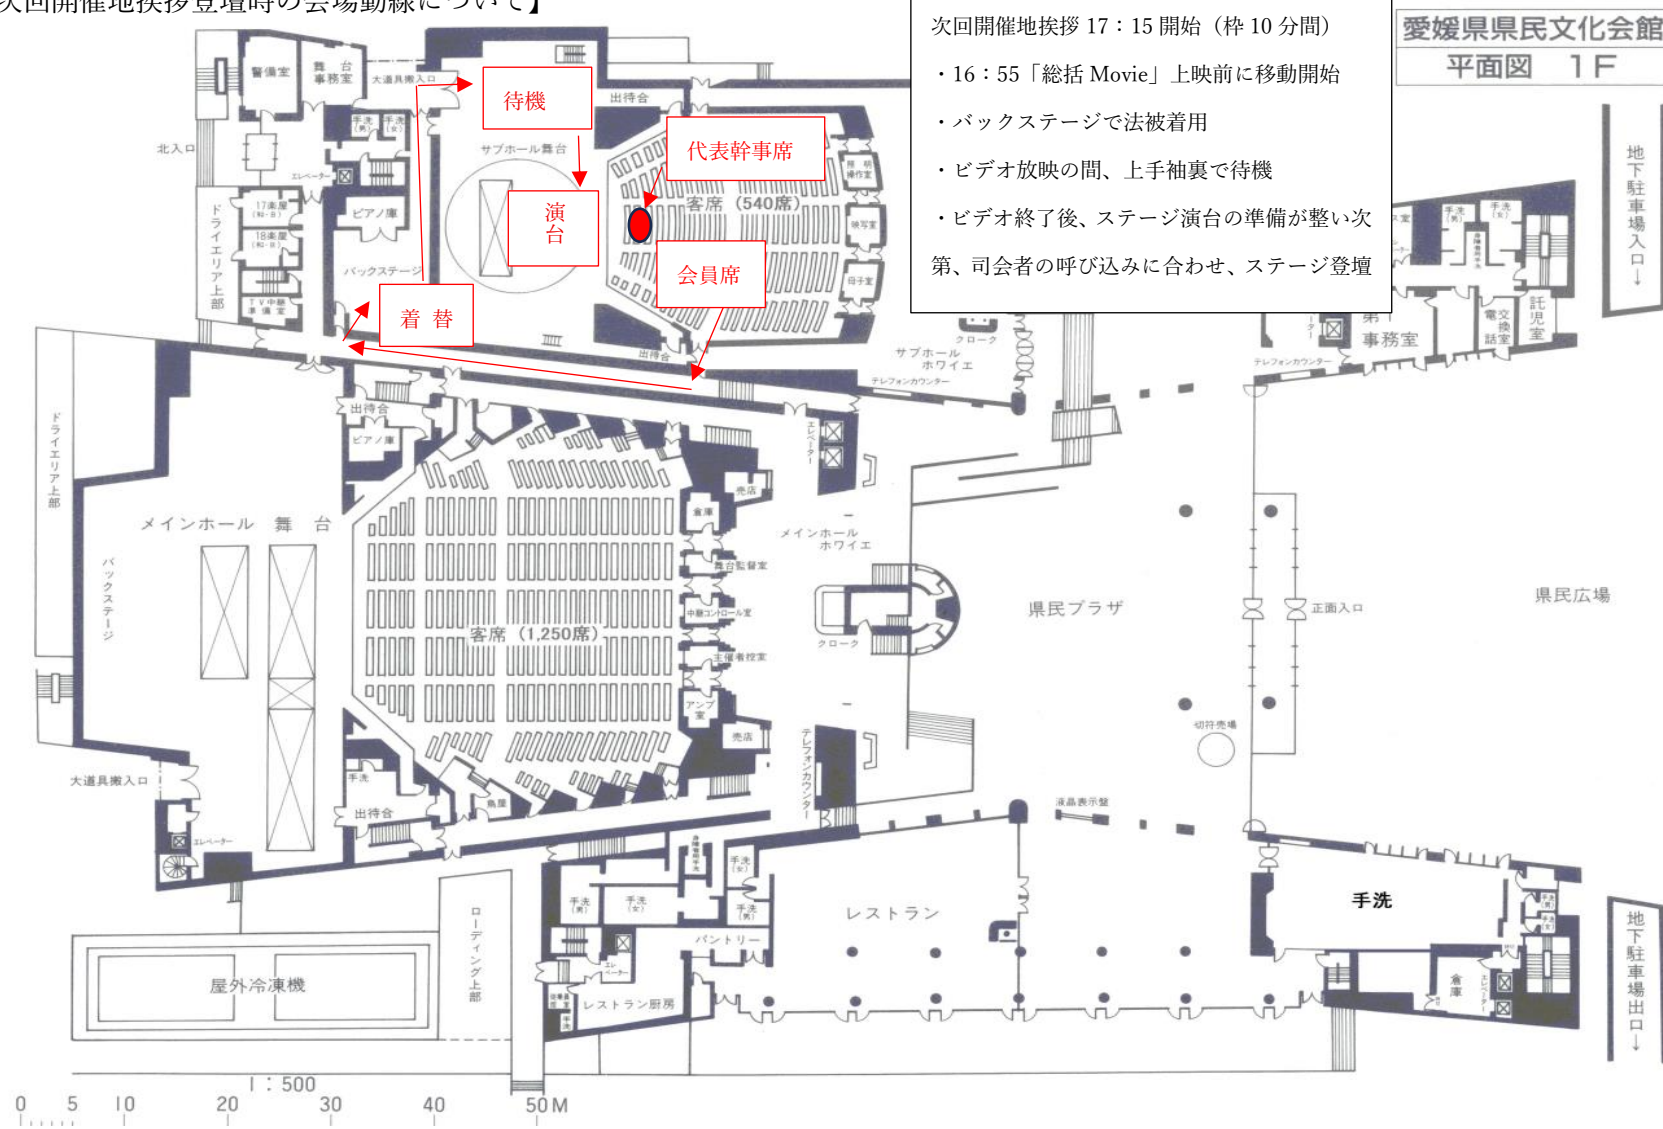

【次回開催地挨拶登壇時の会場動線について】

次回開催地挨拶 17:15 開始 (枠 10 分間)

- ・16:55 「総括 Movie」 上映前に移動開始
- ・バックステージで法被着用
- ・ビデオ放映の間、上手袖裏で待機
- ・ビデオ終了後、ステージ演台の準備が整い次第、司会者の呼び込みに合わせ、ステージ登壇

愛媛県県民文化会館
平面図 1F

地下駐車場入口↓

地下駐車場出口↓